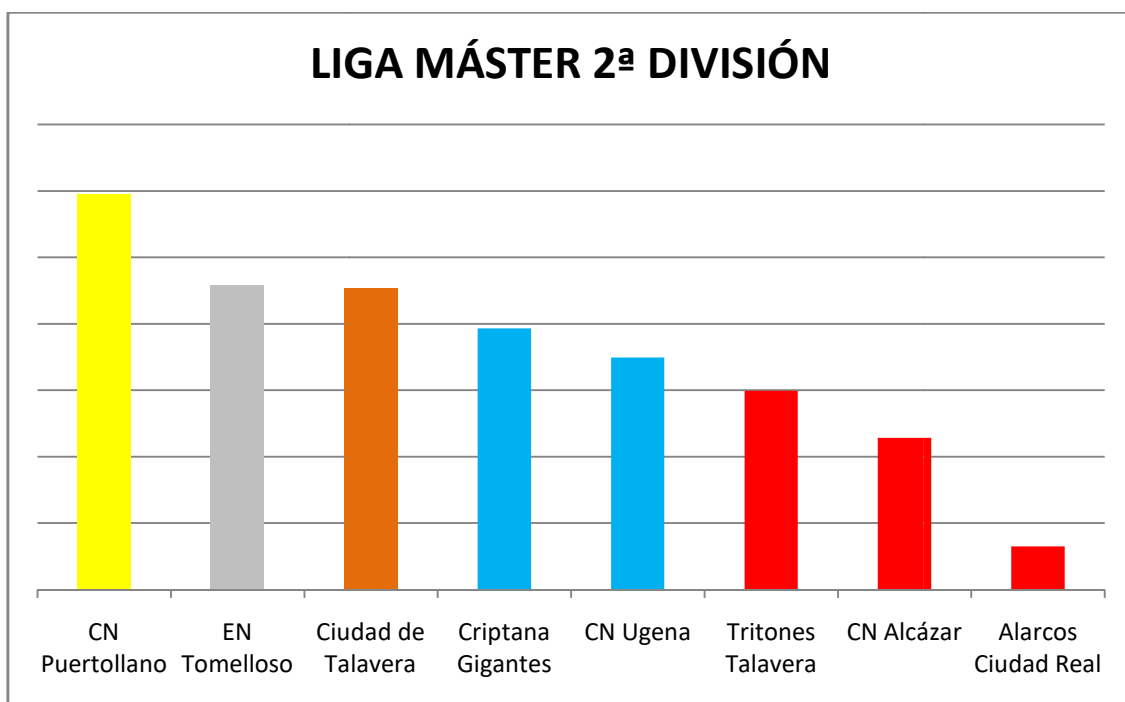

LIGA MÁSTER 1ª DIVISIÓN – PUNTOS POR JORNADA							
CLUB	1ªJ.	C.R. FONDO	2ªJ.	3ªJ.	4ªJ.	5ªJ.	TOTAL
CN MONTEVERDE	958						958
CP LA RODA	875						875
CN ALBACETE	804						804
CN VALDEPEÑAS	759						759
MN TOMELLOSO	628						628
ALBACETE SWIM	509						509
TOLEDO 3 CULTURAS	407						407
CN ALMANSA	400						400

LIGA MÁSTER 2ª DIVISIÓN – PUNTOS POR JORNADA							
CLUB	1ªJ.	C.R. FONDO	2ªJ.	3ªJ.	4ªJ.	5ªJ.	TOTAL
CN PUERTOLLANO	595						595
EN TOMELLOSO	458						458
CIUDAD TALAVERA	454						454
CRIPTANA GIGANTES	393						393
CN UGENA	349						349
TRITONES TALAVERA	299						299
CN ALCÁZAR	228						228
ALARCOS C. REAL	65						65