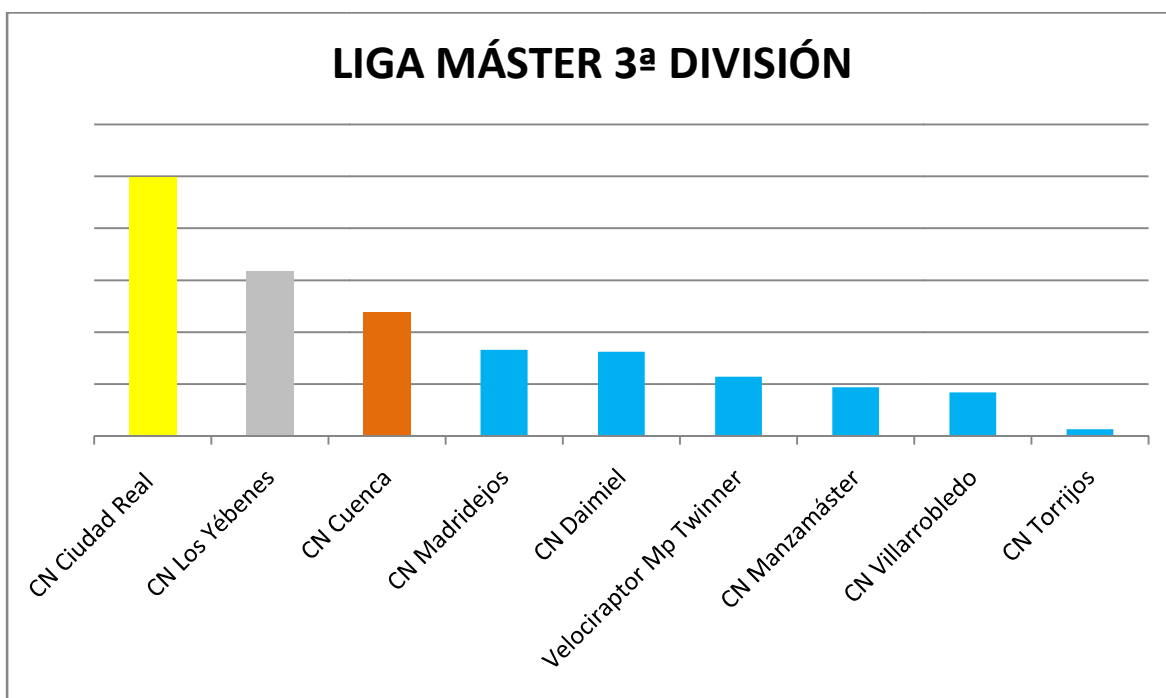

LIGA MÁSTER 1ª DIVISIÓN – PUNTOS POR JORNADA							
CLUB	1ªJ.	C.R. FONDO	2ªJ.	3ªJ.	4ªJ.	5ªJ.	TOTAL
CN MONTEVERDE	958						958
CP LA RODA	875						875
CN ALBACETE	804						804
CN VALDEPEÑAS	759						759
MN TOMELLOSO	628						628
ALBACETE SWIM	509						509
TOLEDO 3 CULTURAS	407						407
CN ALMANSA	400						400

LIGA MÁSTER 2ª DIVISIÓN – PUNTOS POR JORNADA							
CLUB	1ªJ.	C.R. FONDO	2ªJ.	3ªJ.	4ªJ.	5ªJ.	TOTAL
CN PUERTOLLANO	595						595
EN TOMELLOSO	458						458
CIUDAD TALAVERA	454						454
CRIPTANA GIGANTES	393						393
CN UGENA	349						349
TRITONES TALAVERA	299						299
CN ALCÁZAR	228						228
ALARCOS C. REAL	65						65