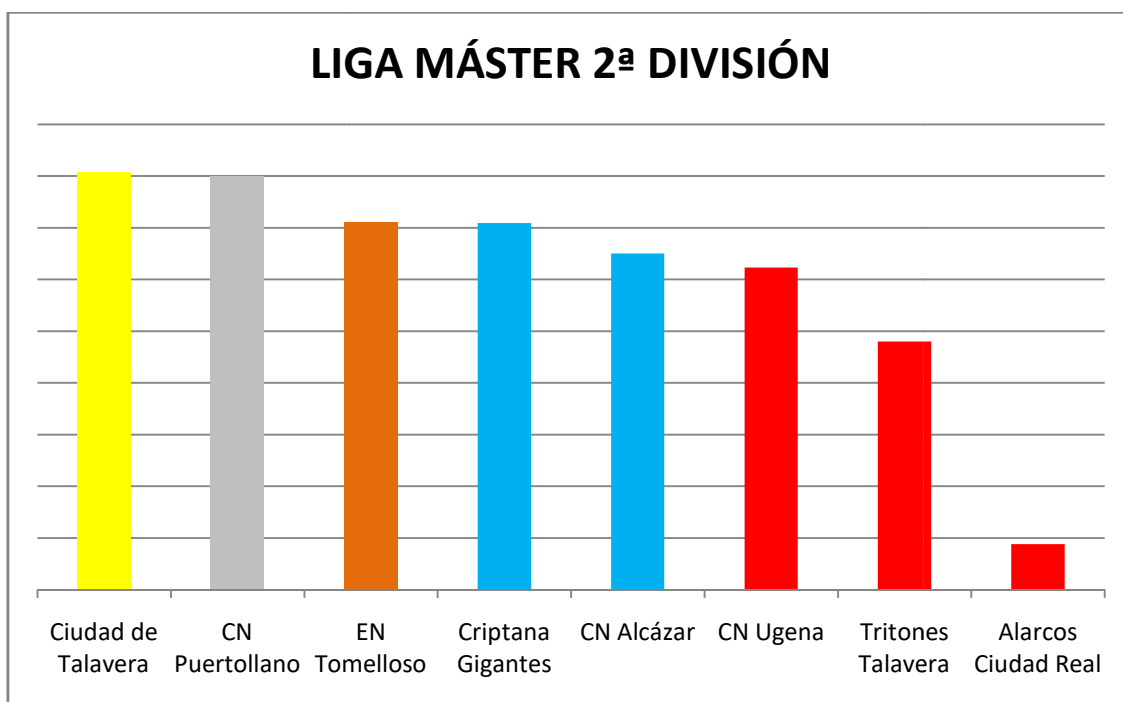

LIGA MÁSTER 1ª DIVISIÓN – PUNTOS POR JORNADA							
CLUB	1ªJ.	C.R. FONDO	2ªJ.	3ªJ.	4ªJ.	5ªJ.	TOTAL
CN MONTEVERDE	958	680	796	838			3272
MN TOMELLOSO	628	306	766	1005			2705
CN VALDEPEÑAS	759	408	679	792			2638
CP LA RODA	875	360	758	536			2529
CN ALBACETE	804	323	624	595			2346
ALBACETE SWIM	509	474	659	604			2246
TOLEDO 3 CULTURAS	407	77	432	443			1359
CN ALMANSA	400	79	474	296			1249

LIGA MÁSTER 2ª DIVISIÓN – PUNTOS POR JORNADA							
CLUB	1ªJ.	C.R. FONDO	2ªJ.	3ªJ.	4ªJ.	5ªJ.	TOTAL
CIUDAD TALAVERA	454	266	368	527			1615
CN PUERTOLLANO	595	116	426	463			1600
EN TOMELLOSO	458	228	333	402			1421
CRIPTANA GIGANTES	393	0	344	681			1418
CN ALCÁZAR	228	146	452	474			1300
CN UGENA	349	240	305	352			1246
TRITONES TALAVERA	299	19	331	311			960
ALARCOS C. REAL	65	0	110	0			175