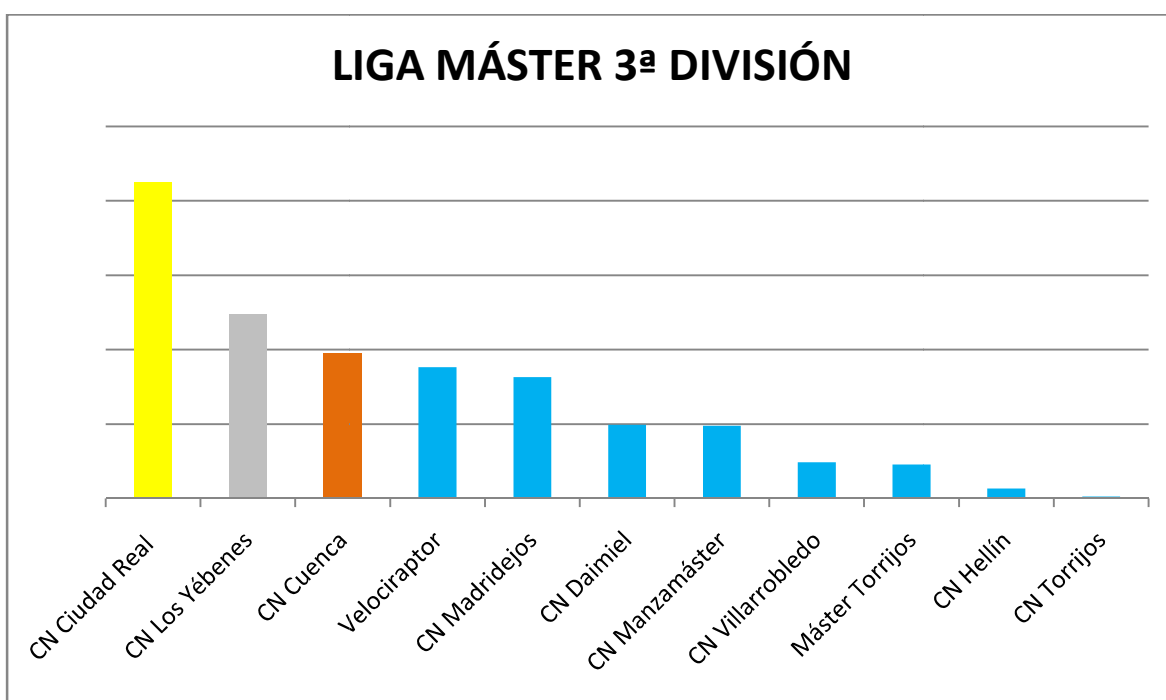

LIGA MÁSTER 1ª DIVISIÓN – PUNTOS POR JORNADA							
CLUB	1ªJ.	C.R. FONDO	2ªJ.	3ªJ.	4ªJ.	5ªJ.	TOTAL
CN MONTEVERDE	958	680	796	838			3272
MN TOMELLOSO	628	306	766	1005			2705
CN VALDEPEÑAS	759	408	679	792			2638
CP LA RODA	875	360	758	536			2529
CN ALBACETE	804	323	624	595			2346
ALBACETE SWIM	509	474	659	604			2246
TOLEDO 3 CULTURAS	407	77	432	443			1359
CN ALMANSA	400	79	474	296			1249

LIGA MÁSTER 2ª DIVISIÓN – PUNTOS POR JORNADA							
CLUB	1ªJ.	C.R. FONDO	2ªJ.	3ªJ.	4ªJ.	5ªJ.	TOTAL
CIUDAD TALAVERA	454	266	368	527			1615
CN PUERTOLLANO	595	116	426	463			1600
EN TOMELLOSO	458	228	333	402			1421
CRIPTANA GIGANTES	393	0	344	681			1418
CN ALCÁZAR	228	146	452	474			1300
CN UGENA	349	240	305	352			1246
TRITONES TALAVERA	299	19	331	311			960
ALARCOS C. REAL	65	0	110	0			175