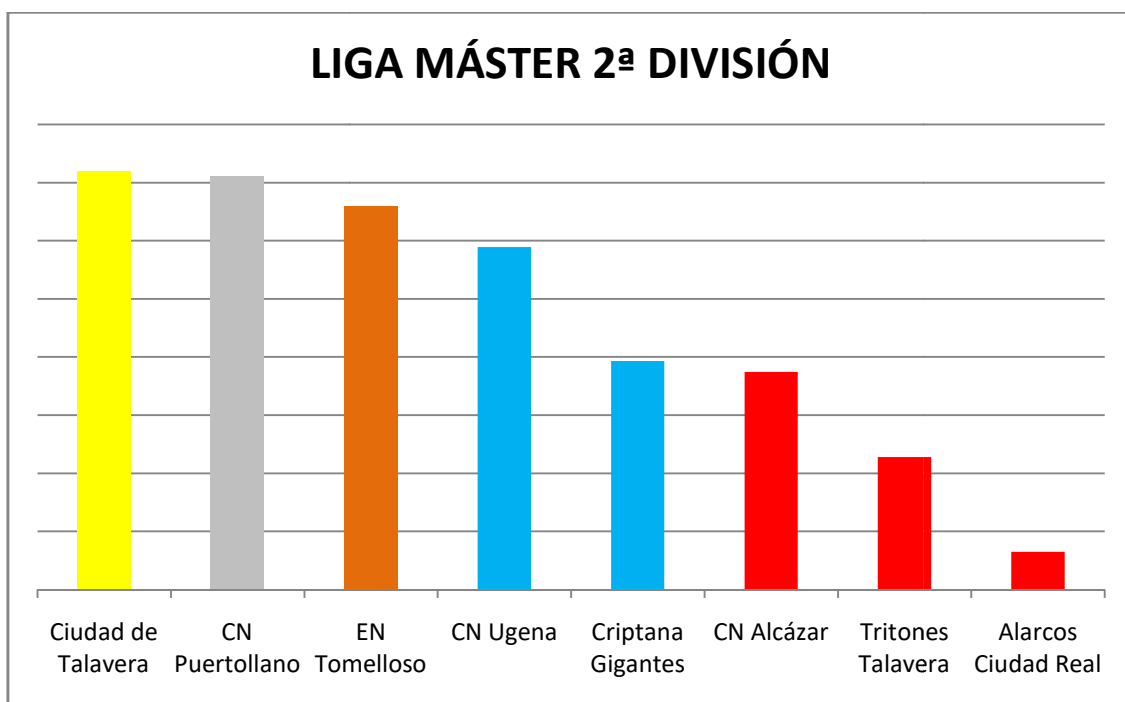

LIGA MÁSTER 1ª DIVISIÓN – PUNTOS POR JORNADA							
CLUB	1ªJ.	C.R. FONDO	2ªJ.	3ªJ.	4ªJ.	5ªJ.	TOTAL
<b>CN MONTEVERDE</b>	958	680					<b>1638</b>
<b>CP LA RODA</b>	875	360					<b>1235</b>
<b>CN VALDEPEÑAS</b>	759	408					<b>1167</b>
<b>CN ALBACETE</b>	804	323					<b>1127</b>
<b>ALBACETE SWIM</b>	509	474					<b>983</b>
<b>MN TOMELLOSO</b>	628	306					<b>934</b>
<b>TOLEDO 3 CULTURAS</b>	407	77					<b>484</b>
<b>CN ALMANSA</b>	400	79					<b>479</b>

LIGA MÁSTER 2ª DIVISIÓN – PUNTOS POR JORNADA							
CLUB	1ªJ.	C.R. FONDO	2ªJ.	3ªJ.	4ªJ.	5ªJ.	TOTAL
CIUDAD TALAVERA	454	266					720
CN PUERTOLLANO	595	116					711
EN TOMELLOSO	458	202					660
CN UGENA	349	240					589
CRIPTANA GIGANTES	393	0					393
CN ALCÁZAR	228	146					374
TRITONES TALAVERA	299	19					318
ALARCOS C. REAL	65	0					65