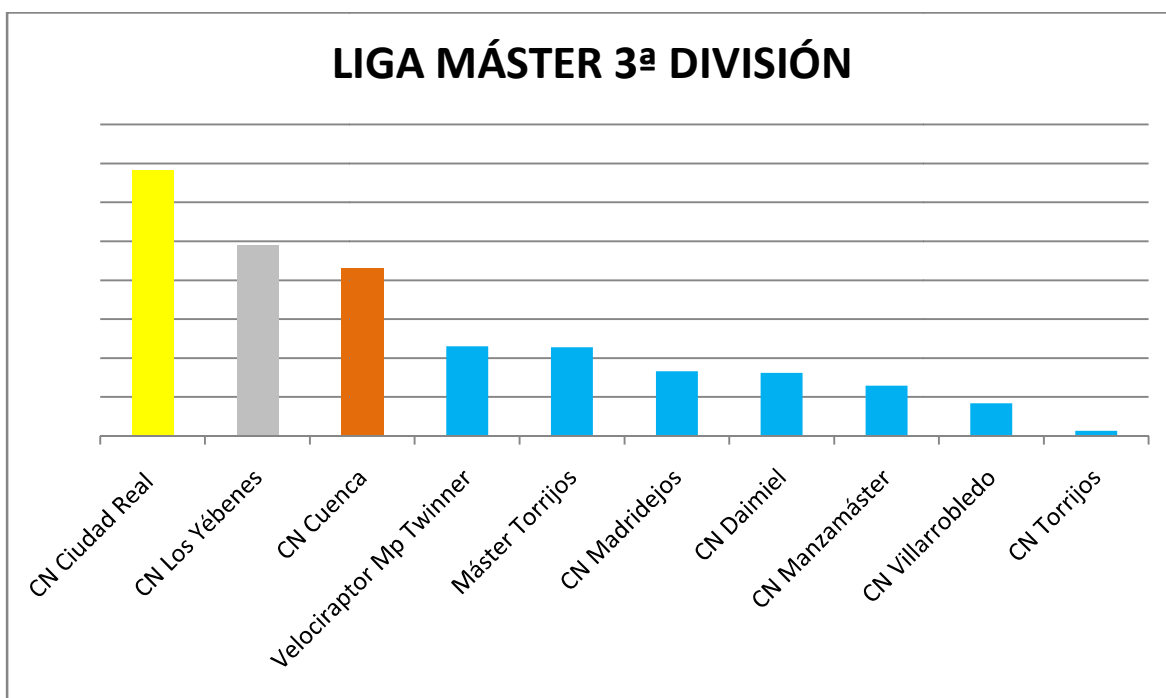

LIGA MÁSTER 1ª DIVISIÓN – PUNTOS POR JORNADA							
CLUB	1ªJ.	C.R. FONDO	2ªJ.	3ªJ.	4ªJ.	5ªJ.	TOTAL
<b>CN MONTEVERDE</b>	958	680					<b>1638</b>
<b>CP LA RODA</b>	875	360					<b>1235</b>
<b>CN VALDEPEÑAS</b>	759	408					<b>1167</b>
<b>CN ALBACETE</b>	804	323					<b>1127</b>
<b>ALBACETE SWIM</b>	509	474					<b>983</b>
<b>MN TOMELLOSO</b>	628	306					<b>934</b>
<b>TOLEDO 3 CULTURAS</b>	407	77					<b>484</b>
<b>CN ALMANSA</b>	400	79					<b>479</b>

LIGA MÁSTER 2ª DIVISIÓN – PUNTOS POR JORNADA							
CLUB	1ªJ.	C.R. FONDO	2ªJ.	3ªJ.	4ªJ.	5ªJ.	TOTAL
CIUDAD TALAVERA	454	266					720
CN PUERTOLLANO	595	116					711
EN TOMELLOSO	458	202					660
CN UGENA	349	240					589
CRIPTANA GIGANTES	393	0					393
CN ALCÁZAR	228	146					374
TRITONES TALAVERA	299	19					318
ALARCOS C. REAL	65	0					65