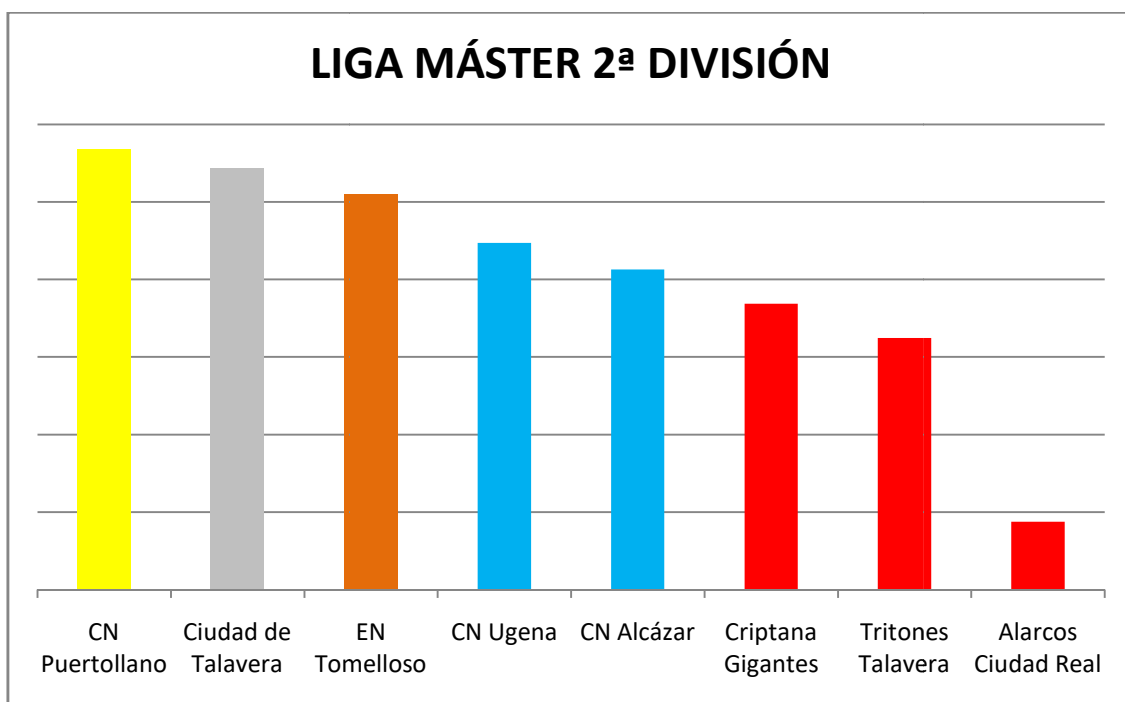

LIGA MÁSTER 1ª DIVISIÓN – PUNTOS POR JORNADA							
CLUB	1ªJ.	C.R. FONDO	2ªJ.	3ªJ.	4ªJ.	5ªJ.	TOTAL
<b>CN MONTEVERDE</b>	958	680	796				<b>2434</b>
<b>CP LA RODA</b>	875	360	758				<b>1993</b>
<b>CN VALDEPEÑAS</b>	759	408	679				<b>1846</b>
<b>CN ALBACETE</b>	804	323	624				<b>1751</b>
<b>MN TOMELLOSO</b>	628	306	766				<b>1700</b>
<b>ALBACETE SWIM</b>	509	474	659				<b>1642</b>
<b>CN ALMANSA</b>	400	79	474				<b>953</b>
<b>TOLEDO 3 CULTURAS</b>	407	77	432				<b>916</b>

LIGA MÁSTER 2ª DIVISIÓN – PUNTOS POR JORNADA							
CLUB	1ªJ.	C.R. FONDO	2ªJ.	3ªJ.	4ªJ.	5ªJ.	TOTAL
<b>CN PUERTOLLANO</b>	595	116	426				<b>1137</b>
<b>CIUDAD TALAVERA</b>	454	266	368				<b>1088</b>
<b>EN TOMELLOSO</b>	458	228	333				<b>1019</b>
<b>CN UGENA</b>	349	240	305				<b>894</b>
<b>CN ALCÁZAR</b>	228	146	452				<b>826</b>
<b>CRIPTANA GIGANTES</b>	393	0	344				<b>737</b>
<b>TRITONES TALAVERA</b>	299	19	331				<b>649</b>
<b>ALARCOS C. REAL</b>	65	0	110				<b>175</b>