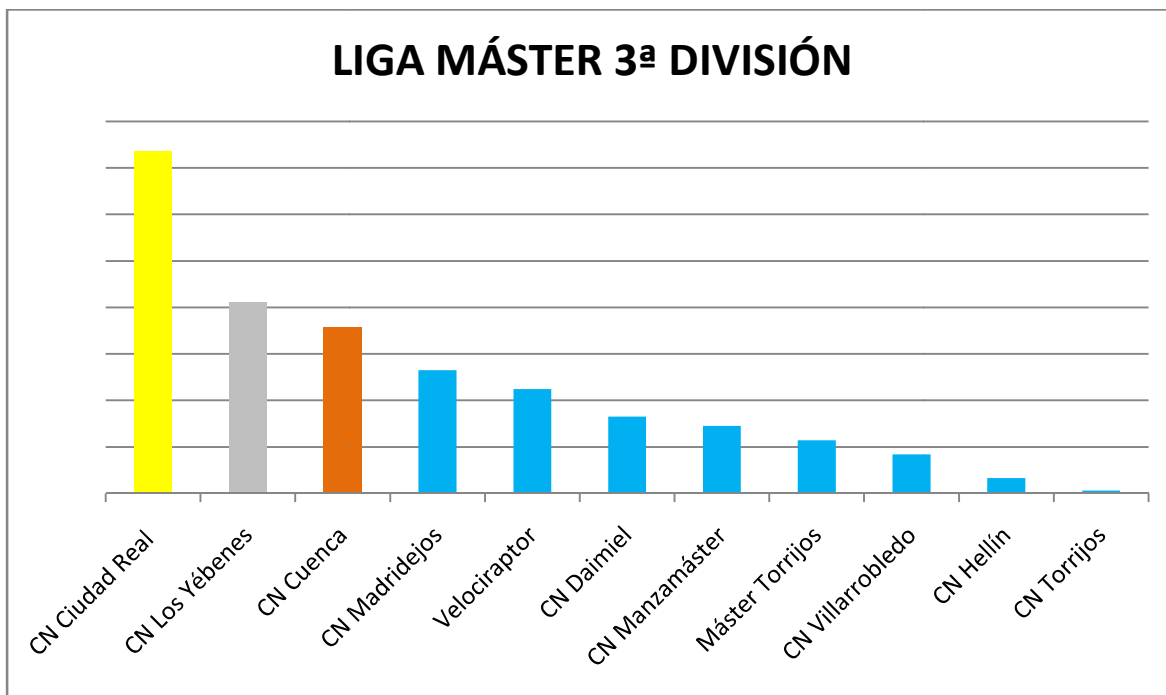

LIGA MÁSTER 1ª DIVISIÓN – PUNTOS POR JORNADA							
CLUB	1ªJ.	C.R. FONDO	2ªJ.	3ªJ.	4ªJ.	5ªJ.	TOTAL
<b>CN MONTEVERDE</b>	958	680	796				<b>2434</b>
<b>CP LA RODA</b>	875	360	758				<b>1993</b>
<b>CN VALDEPEÑAS</b>	759	408	679				<b>1846</b>
<b>CN ALBACETE</b>	804	323	624				<b>1751</b>
<b>MN TOMELLOSO</b>	628	306	766				<b>1700</b>
<b>ALBACETE SWIM</b>	509	474	659				<b>1642</b>
<b>CN ALMANSA</b>	400	79	474				<b>953</b>
<b>TOLEDO 3 CULTURAS</b>	407	77	432				<b>916</b>

LIGA MÁSTER 2ª DIVISIÓN – PUNTOS POR JORNADA							
CLUB	1ªJ.	C.R. FONDO	2ªJ.	3ªJ.	4ªJ.	5ªJ.	TOTAL
<b>CN PUERTOLLANO</b>	595	116	426				<b>1137</b>
<b>CIUDAD TALAVERA</b>	454	266	368				<b>1088</b>
<b>EN TOMELLOSO</b>	458	228	333				<b>1019</b>
<b>CN UGENA</b>	349	240	305				<b>894</b>
<b>CN ALCÁZAR</b>	228	146	452				<b>826</b>
<b>CRIPTANA GIGANTES</b>	393	0	344				<b>737</b>
<b>TRITONES TALAVERA</b>	299	19	331				<b>649</b>
<b>ALARCOS C. REAL</b>	65	0	110				<b>175</b>